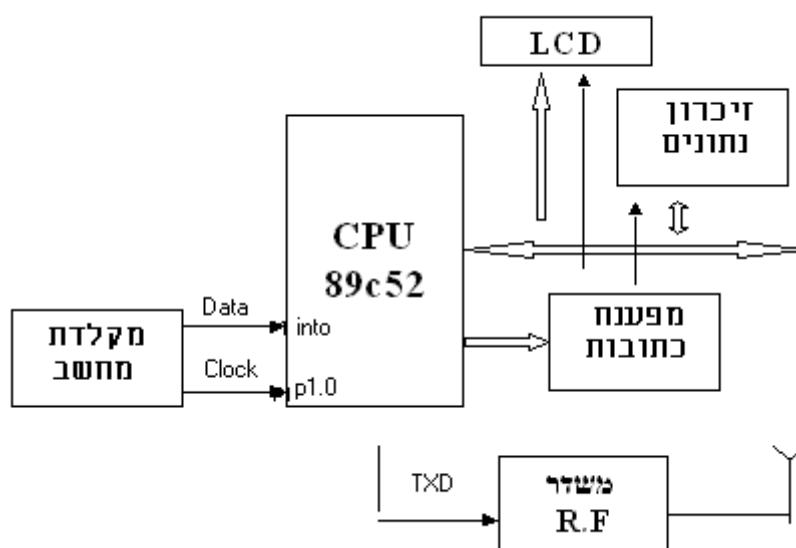

משדר לשליחת הודעות במצב חירום

מערכת שידור/קליטה לשליחת הודעות במצב חירום המיועדת לשליחת הודעות טקסט ע"י קצין הביטחון של הישוב במצב חירום. בכל בית בישוב ישנו מקלט הקולט את ההודעות המנחות את התושבים כיצד לנהוג. יחידת השידור נמצאת אצל קצין הביטחון. בעזרת מקלדת מחשב ותצוגת LCD הוא כותב את ההודעות וההנחיות ושולח לכל המקלטים. עם ההודעה תאוחסן שעת שליחת ההודעה והטקסט שנגשל בזיכרון. כשתקבל הודעה חדשה במקלט תינתן התראה בצורה קולית כמו כן תירשם הודעת קבלת הודעה חדשה על פני התצוגה ניתן לדפדף בין ההודעות הן ביחידת הקליטה והן ביחידת השידור.

תרשים מלבנים של המשדר:

תרשים מלבנים של המשדר: